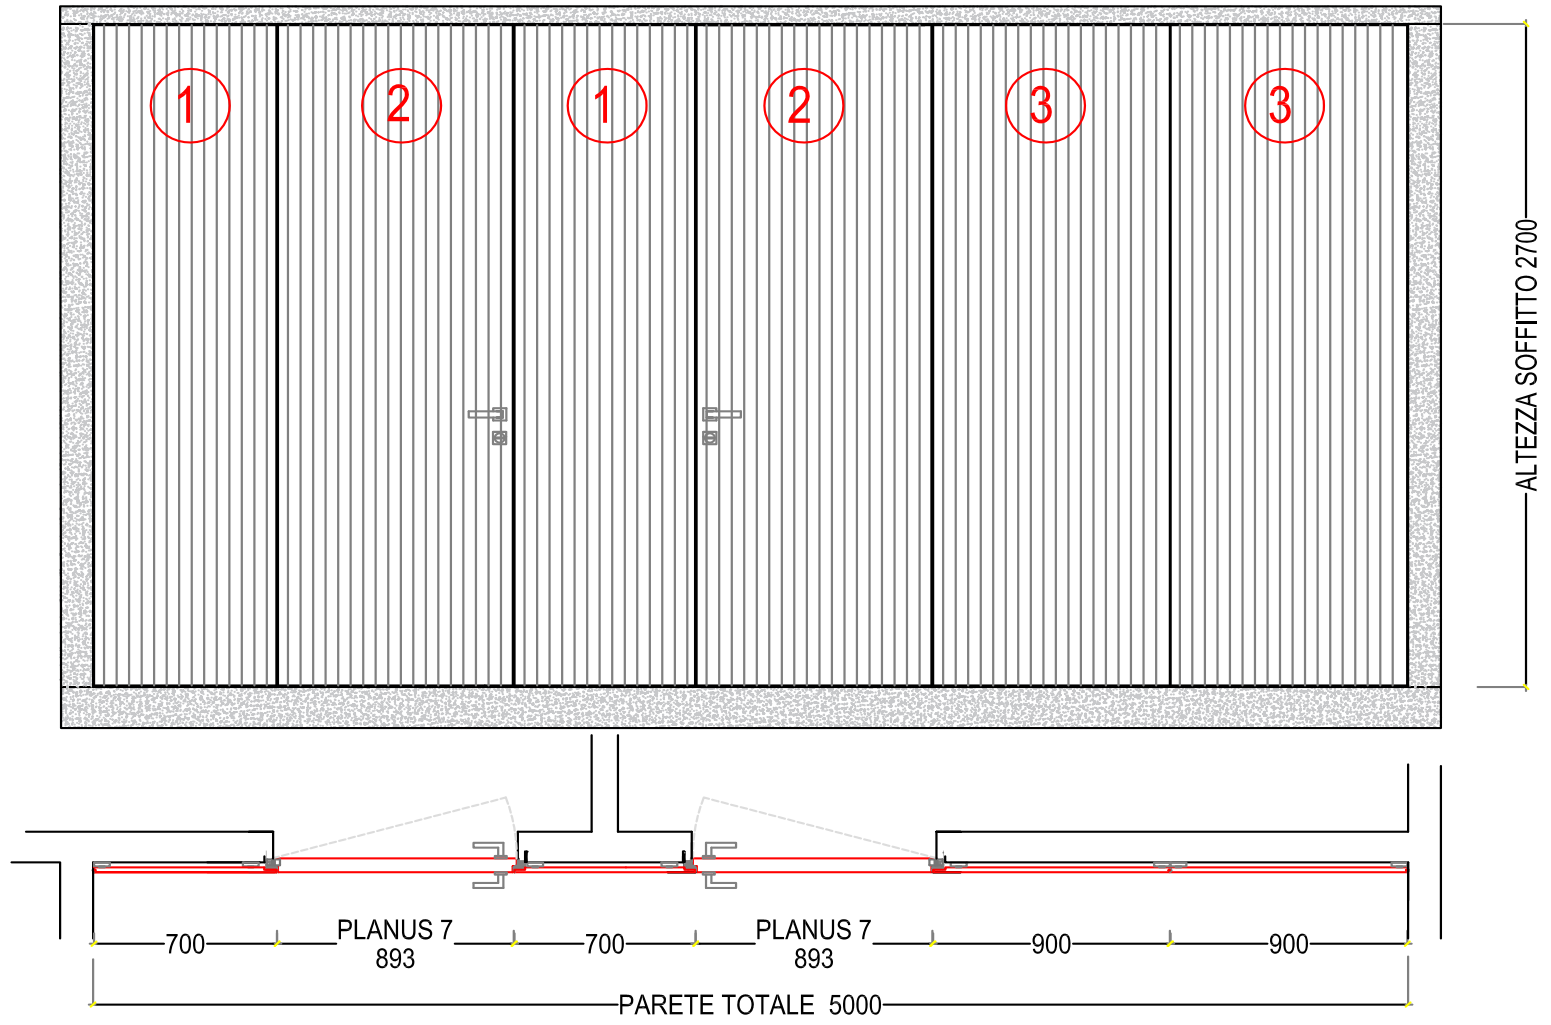

TREP+

IMAGES

COMPOSIZIONE 01

-  Venatura Orizzontale
-  Venatura Verticale
-  Finitura Pepper/Rovere 183

COMPOSITION 01 Installation with "Velcro"
Dimension H 2700 x L 5000 mm

- 1 Panel H 2700 x L 700 Euro 810,00 cad.
- 2 Hinged door mod. Planus Sette H 2700 x L 900 Euro 2.474,00 cad.
- 3 Panel H 2700 x L 900 Euro 1.012,50 cad.
- Total amount of the composition Euro 8.593,00

COMPOSIZIONE 02

Venatura Orizzontale

Venatura Verticale

Finitura Pepper/Rovere 183

COMPOSITION 02 Installation with "Velcro"
Dimension H 2700 x L 5000 mm

1 Panel H 2700 x L 700

2 Hinged door mod. Planus Sette H 2100 x L 900

COMPOSIZIONE 03

Venatura Orizzontale

Venatura Verticale

Finitura Pepper/Rovere 183

COMPOSITION 03 Installation with "Velcro"

Dimension H 2700 x L 5000 mm

1 Panel H 600 x L 700

2 Panel H 2100 x L 700

Dimension H 2700 x L 6100 mm

1 Panel H 900 x L 1800

2 Hinged door mod. Planus Sette H 2700 x L 900

Total amount of the composition

Euro 810,00 cad.

Euro 2.614,00 cad.

Euro 405,00 cad.

Euro 11.303,00