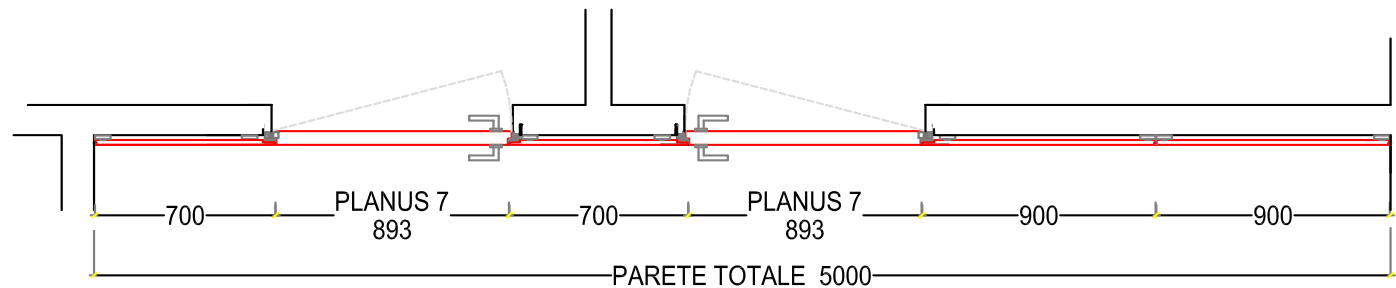

TREP+

IMAGES

COMPOSIZIONE 01

-  Venatura Orizzontale
-  Venatura Verticale
-  Finitura Pepper/Rovere 183

COMPOSITION 01 Installation with "Velcro"
Dimension H 2700 x L 5000 mm

- 1 Panel H 2700 x L 700 Euro 810,00 cad.
- 2 Hinged door mod. Planus Sette H 2700 x L 900 Euro 2.474,00 cad.
- 3 Panel H 2700 x L 900 Euro 1.012,50 cad.
- Total amount of the composition Euro 8.593,00

COMPOSIZIONE 02

Venatura Orizzontale

Venatura Verticale

Finitura Pepper/Rovere 183

COMPOSITION 02 Installation with "Velcro"
Dimension H 2700 x L 5000 mm

1 Panel H 2700 x L 700

2 Hinged door mod. Planus Sette H 2100 x L 900

3 Panel over the door H 600 x L 900

4 Panel H 2700 x L 900

Total amount of the composition

Euro 810,00 cad.

Euro 1.653,00 cad.

Euro 992,00 cad.

Euro 1.012,50 cad.

Euro 8.935,00

COMPOSIZIONE 03

Venatura Orizzontale

Venatura Verticale

Finitura Pepper/Rovere 183

COMPOSITION 03 Installation with "Velcro"

Dimension H 2700 x L 5000 mm

1 Panel H 600 x L 700

2 Panel H 2100 x L 700