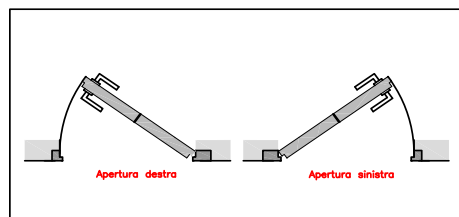

COMPOSIZIONE 03

Venatura Orizzontale

Venatura Verticale

Finitura Pepper/Rovere 183

COMPOSITION 03 Installation with "Velcro"

Dimension H 2700 x L 5000 mm

1 Panel H 600 x L 700

2 Panel H 2100 x L 700

3 Panel over the door H 600 x L 900

4 Hinged door mod. Planus Sette H 2100 x L 900

5 Panel H 600 x L 900

6 Panel H 2100 x L 900

Euro 364,50 cad.

Euro 607,5000 cad.

Euro 992,00 cad.

Euro 1.653,00 cad.

Euro 486,00 cad.

Euro 810,00

Amount of the composition € 9.826,00

COMPOSIZIONE 04

Venatura Orizzontale

Venatura Verticale

Finitura Pepper/Rovere 183

COMPOSITION 04 Installation with "Velcro"
Fixed wall coating with horizontal layout