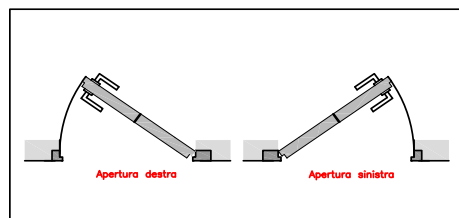

TREP+

IMAGES

COMPOSIZIONE 01

-  Venatura Orizzontale
-  Venatura Verticale
-  Finitura Pepper/Rovere 183

COMPOSITION 01 Installation with "Velcro"
Dimension H 2700 x L 5000 mm

- 1 Panel H 2700 x L 700 Euro 810,00 cad.
- 2 Hinged door mod. Planus Sette H 2700 x L 900 Euro 2.474,00 cad.
- 3 Panel H 2700 x L 900 Euro 1.012,50 cad.
- Total amount of the composition Euro 8.593,00

COMPOSIZIONE 02

Venatura Orizzontale

Venatura Verticale

Finitura Pepper/Rovere 183

COMPOSITION 02 Installation with "Velcro"
Dimension H 2700 x L 5000 mm

1 Panel H 2700 x L 700

2 Hinged door mod. Planus Sette H 2100 x L 900

COMPOSIZIONE 03

Venatura Orizzontale

Venatura Verticale

Finitura Pepper/Rovere 183

COMPOSITION 03 Installation with "Velcro"

Dimension H 2700 x L 5000 mm

1 Panel H 600 x L 700

2 Panel H 2100 x L 700