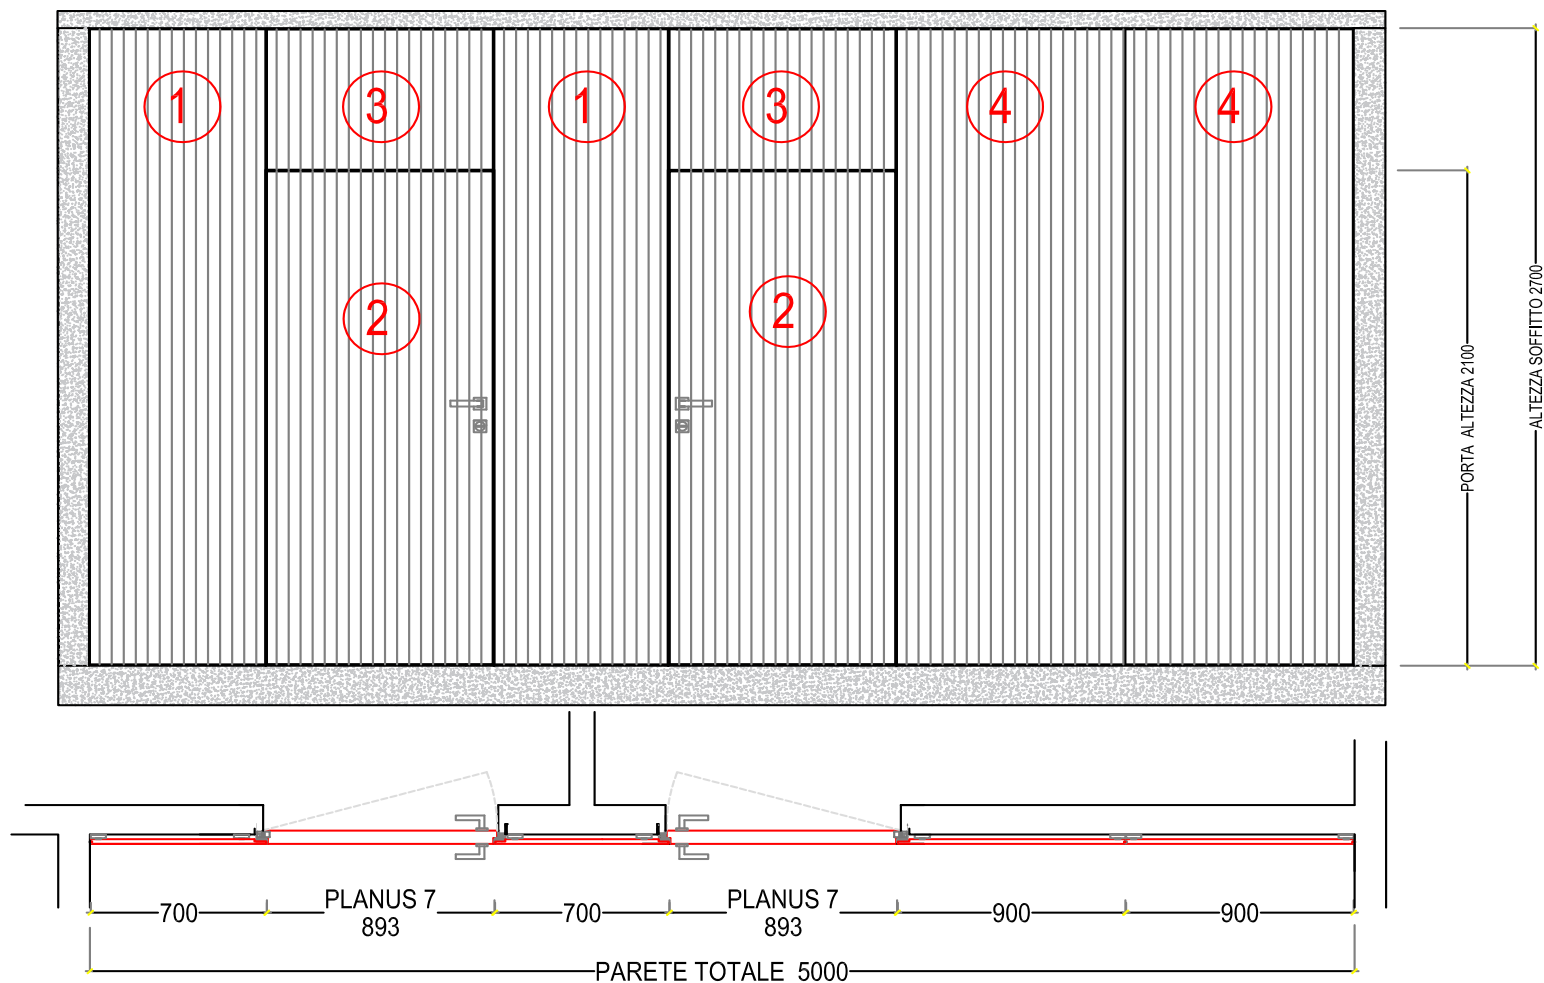

TREP+

IMAGES

COMPOSIZIONE 01

-  Venatura Orizzontale
-  Venatura Verticale
-  Finitura Pepper/Rovere 183

COMPOSITION 01 Installation with "Velcro"
Dimension H 2700 x L 5000 mm

- 1 Panel H 2700 x L 700 Euro 810,00 cad.
- 2 Hinged door mod. Planus Sette H 2700 x L 900 Euro 2.474,00 cad.
- 3 Panel H 2700 x L 900 Euro 1.012,50 cad.
- Total amount of the composition Euro 8.593,00

COMPOSIZIONE 02

Venatura Orizzontale

Venatura Verticale

Finitura Pepper/Rovere 183

COMPOSITION 02 Installation with "Velcro"
Dimension H 2700 x L 5000 mm

1 Panel H 2700 x L 700

2 Hinged door mod. Planus Sette H 2100 x L 900

3 Panel over the door H 600 x L 900

4 Panel H 2700 x L 900

Total amount of the composition

Euro 810,00 cad.

Euro 1.653,00 cad.

Euro 992,00 cad.

Euro 1.012,50 cad.

Euro 8.935,00

COMPOSIZIONE 03

Venatura Orizzontale

Venatura Verticale

Finitura Pepper/Rovere 183

COMPOSITION 03 Installation with "Velcro"

Dimension H 2700 x L 5000 mm

1 Panel H 600 x L 700

2 Panel H 2100 x L 700