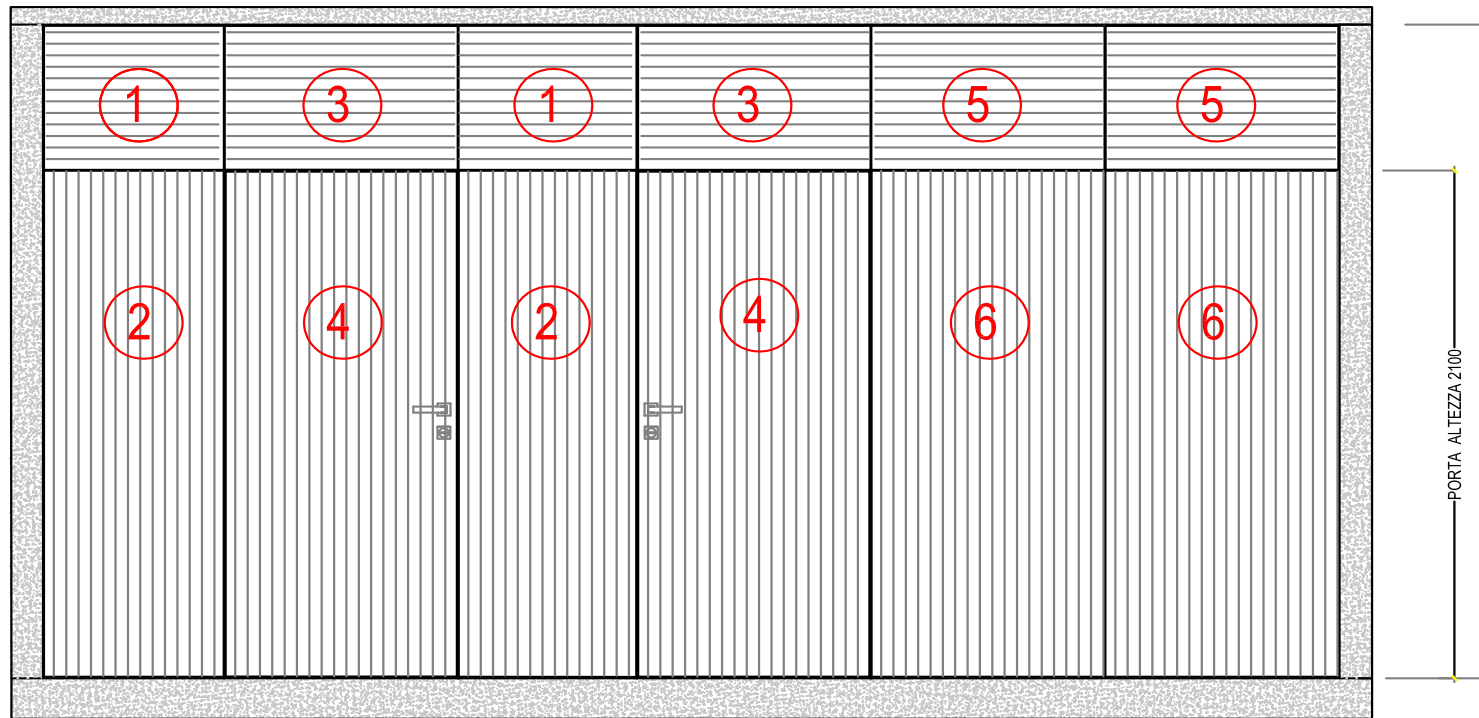

TREP+

IMAGES

COMPOSIZIONE 01

-  Venatura Orizzontale
-  Venatura Verticale
-  Finitura Pepper/Rovere 183

COMPOSITION 01 Installation with "Velcro"
Dimension H 2700 x L 5000 mm

- 1 Panel H 2700 x L 700 Euro 810,00 cad.
- 2 Hinged door mod. Planus Sette H 2700 x L 900 Euro 2.474,00 cad.
- 3 Panel H 2700 x L 900 Euro 1.012,50 cad.
- Total amount of the composition Euro 8.593,00

COMPOSIZIONE 02

Venatura Orizzontale

Venatura Verticale

Finitura Pepper/Rovere 183

COMPOSITION 02 Installation with "Velcro"
Dimension H 2700 x L 5000 mm

1 Panel H 2700 x L 700

2 Hinged door mod. Planus Sette H 2100 x L 900

3 Panel over the door H 600 x L 900

4 Panel H 2700 x L 900

Total amount of the composition

Euro 810,00 cad.

Euro 1.653,00 cad.

Euro 992,00 cad.

Euro 1.012,50 cad.

Euro 8.935,00

COMPOSIZIONE 03

Venatura Orizzontale

Venatura Verticale

Finitura Pepper/Rovere 183

COMPOSITION 03 Installation with "Velcro"

Dimension H 2700 x L 5000 mm

1 Panel H 600 x L 700

2 Panel H 2100 x L 700