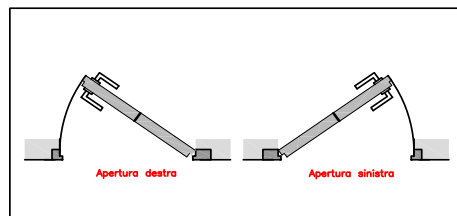

COMPOSIZIONE 02

Venatura Orizzontale

Venatura Verticale

Finitura Pepper/Rovere 183

COMPOSITION 02 Installation with "Velcro"
Dimension H 2700 x L 5000 mm

1 Panel H 2700 x L 700

2 Hinged door mod. Planus Sette H 2100 x L 900

3 Panel over the door H 600 x L 900

4 Panel H 2700 x L 900

Total amount of the composition

Euro 810,00 cad.

Euro 1.653,00 cad.

Euro 992,00 cad.

Euro 1.012,50 cad.

Euro 8.935,00

COMPOSIZIONE 03

Venatura Orizzontale

Venatura Verticale

Finitura Pepper/Rovere 183

COMPOSITION 03 Installation with "Velcro"

Dimension H 2700 x L 5000 mm

1 Panel H 600 x L 700

2 Panel H 2100 x L 700