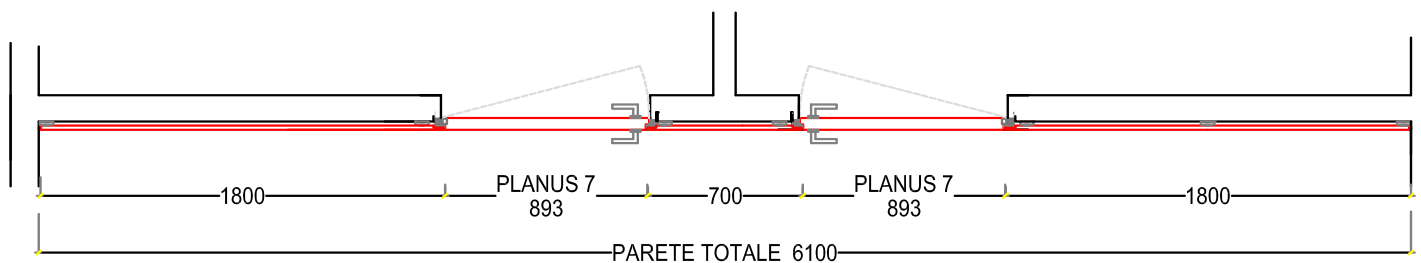

COMPOSIZIONE 03

Venatura Orizzontale

Venatura Verticale

Finitura Pepper/Rovere 183

COMPOSITION 03 Installation with "Velcro"

Dimension H 2700 x L 5000 mm

1 Panel H 600 x L 700

2 Panel H 2100 x L 700

3 Panel over the door H 600 x L 900

4 Hinged door mod. Planus Sette H 2100 x L 900

5 Panel H 600 x L 900

6 Panel H 2100 x L 900

Euro 364,50 cad.

Euro 607,5000 cad.

Euro 992,00 cad.

Euro 1.653,00 cad.

Euro 486,00 cad.

Euro 810,00

Amount of the composition € 9.826,00

COMPOSIZIONE 04

Venatura Orizzontale

Venatura Verticale

Finitura Pepper/Rovere 183

COMPOSITION 04 Installation with "Velcro"
Fixed wall coating with horizontal layout