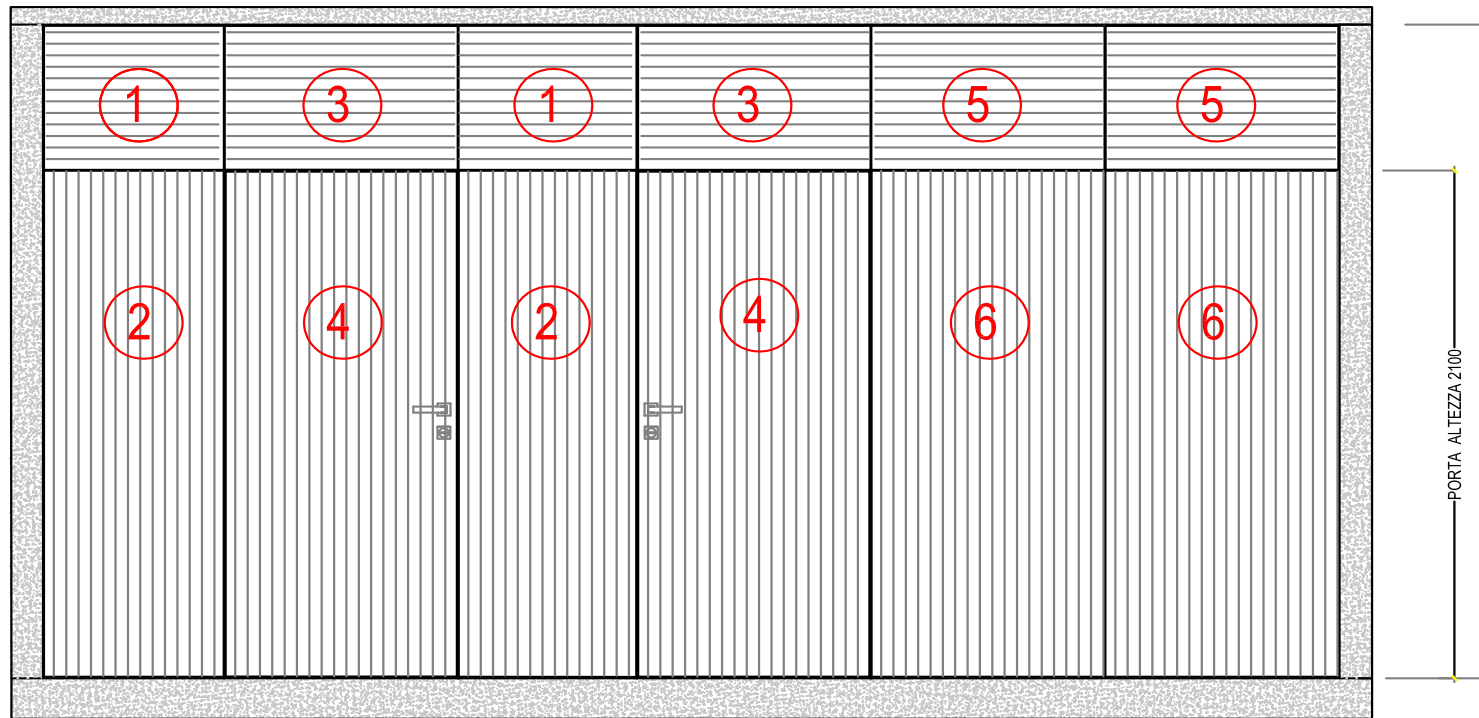

TREP+

IMAGES

COMPOSIZIONE 01

-  Venatura Orizzontale
-  Venatura Verticale
-  Finitura Pepper/Rovere 183

COMPOSITION 01 Installation with "Velcro"
Dimension H 2700 x L 5000 mm

1 Panel H 2700 x L 700	Euro 810,00 cad.
2 Hinged door mod. Planus Sette H 2700 x L 900	Euro 2.474,00 cad.
3 Panel H 2700 x L 900	Euro 1.012,50 cad.
Total amount of the composition	Euro 8.593,00

COMPOSIZIONE 02

Venatura Orizzontale

Venatura Verticale

Finitura Pepper/Rovere 183

COMPOSITION 02 Installation with "Velcro"
Dimension H 2700 x L 5000 mm

1 Panel H 2700 x L 700

2 Hinged door mod. Planus Sette H 2100 x L 900

3 Panel over the door H 600 x L 900

4 Panel H 2700 x L 900

Total amount of the composition

Euro 810,00 cad.

Euro 1.653,00 cad.

Euro 992,00 cad.

Euro 1.012,50 cad.

Euro 8.935,00

COMPOSIZIONE 03

Venatura Orizzontale

Venatura Verticale

Finitura Pepper/Rovere 183

COMPOSITION 03 Installation with "Velcro"

Dimension H 2700 x L 5000 mm

1 Panel H 600 x L 700

2 Panel H 2100 x L 700