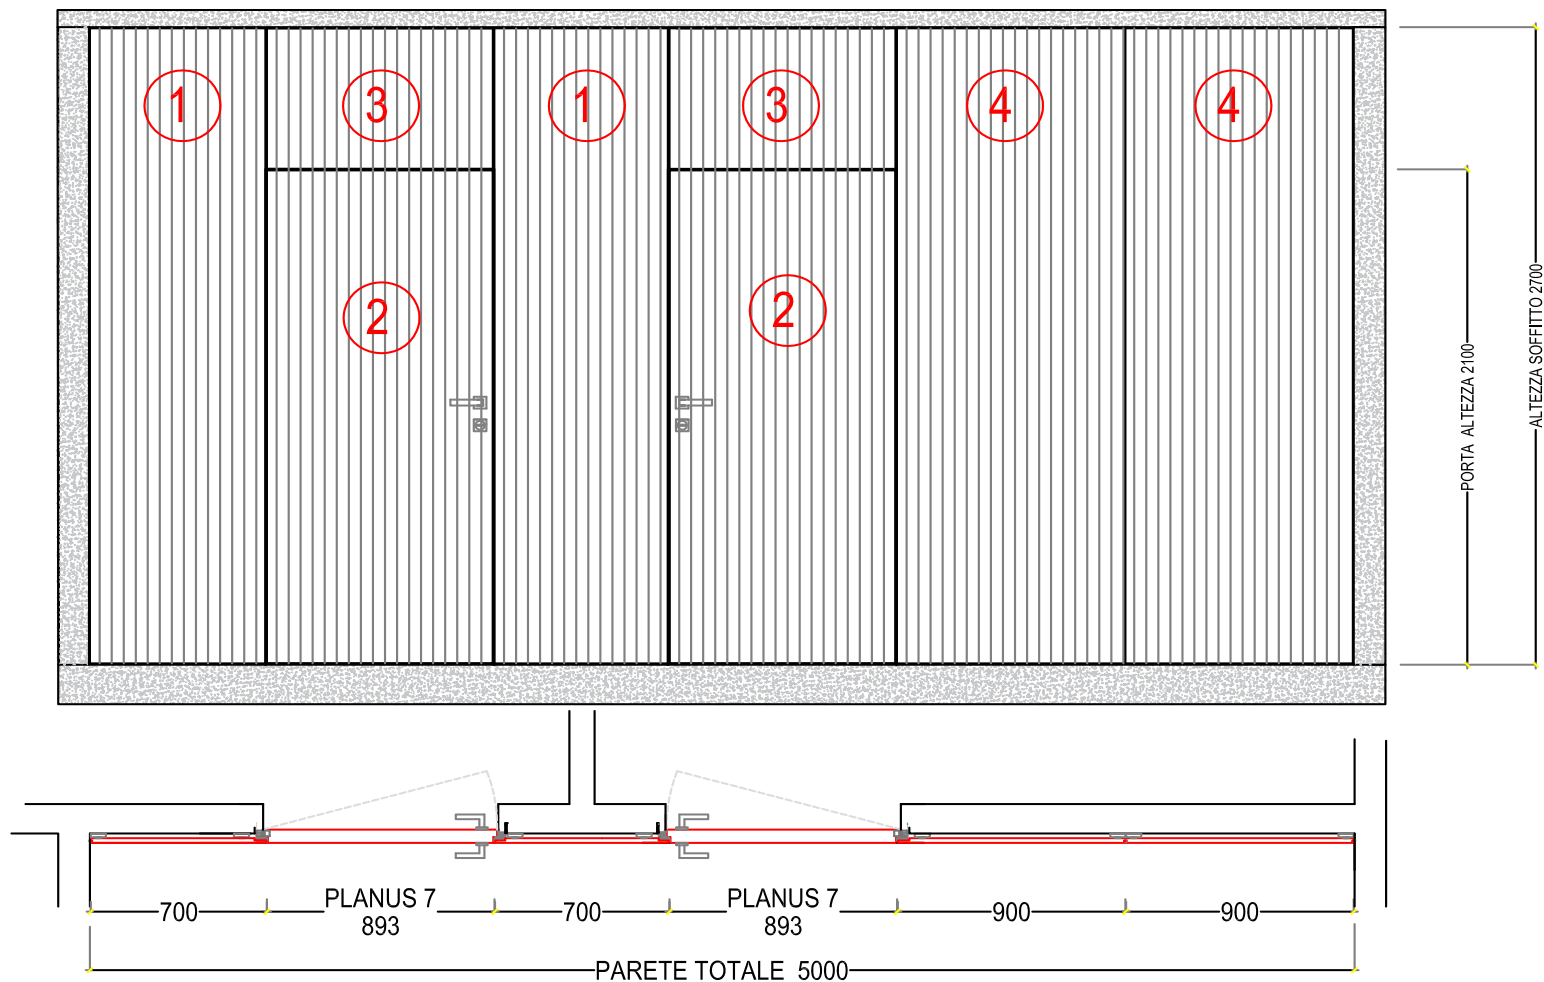

TREP+

IMAGES

COMPOSIZIONE 01

-  Venatura Orizzontale
-  Venatura Verticale
-  Finitura Pepper/Rovere 183

COMPOSITION 01 Installation with "Velcro"
Dimension H 2700 x L 5000 mm

1 Panel H 2700 x L 700	Euro 810,00 cad.
2 Hinged door mod. Planus Sette H 2700 x L 900	Euro 2.474,00 cad.
3 Panel H 2700 x L 900	Euro 1.012,50 cad.
Total amount of the composition	Euro 8.593,00

COMPOSIZIONE 02

Venatura Orizzontale

Venatura Verticale

Finitura Pepper/Rovere 183

COMPOSITION 02 Installation with "Velcro"
Dimension H 2700 x L 5000 mm

1 Panel H 2700 x L 700

2 Hinged door mod. Planus Sette H 2100 x L 900

3 Panel over the door H 600 x L 900

4 Panel H 2700 x L 900

Total amount of the composition

Euro 810,00 cad.

Euro 1.653,00 cad.

Euro 992,00 cad.

Euro 1.012,50 cad.

Euro 8.935,00

COMPOSIZIONE 03

Venatura Orizzontale

Venatura Verticale

Finitura Pepper/Rovere 183

COMPOSITION 03 Installation with "Velcro"

Dimension H 2700 x L 5000 mm

1 Panel H 600 x L 700

2 Panel H 2100 x L 700