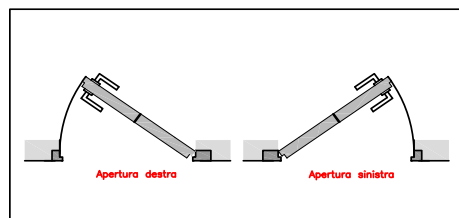

TREP+

IMAGES

COMPOSIZIONE 01

-  Venatura Orizzontale
-  Venatura Verticale
-  Finitura Pepper/Rovere 183

COMPOSITION 01 Installation with "Velcro"
Dimension H 2700 x L 5000 mm

1 Panel H 2700 x L 700	Euro 810,00 cad.
2 Hinged door mod. Planus Sette H 2700 x L 900	Euro 2.474,00 cad.
3 Panel H 2700 x L 900	Euro 1.012,50 cad.
Total amount of the composition	Euro 8.593,00

COMPOSIZIONE 02

Venatura Orizzontale

Venatura Verticale

Finitura Pepper/Rovere 183

COMPOSITION 02 Installation with "Velcro"
Dimension H 2700 x L 5000 mm

1 Panel H 2700 x L 700

2 Hinged door mod. Planus Sette H 2100 x L 900

COMPOSIZIONE 03

Venatura Orizzontale

Venatura Verticale

Finitura Pepper/Rovere 183

COMPOSITION 03 Installation with "Velcro"

Dimension H 2700 x L 5000 mm

1 Panel H 600 x L 700

2 Panel H 2100 x L 700