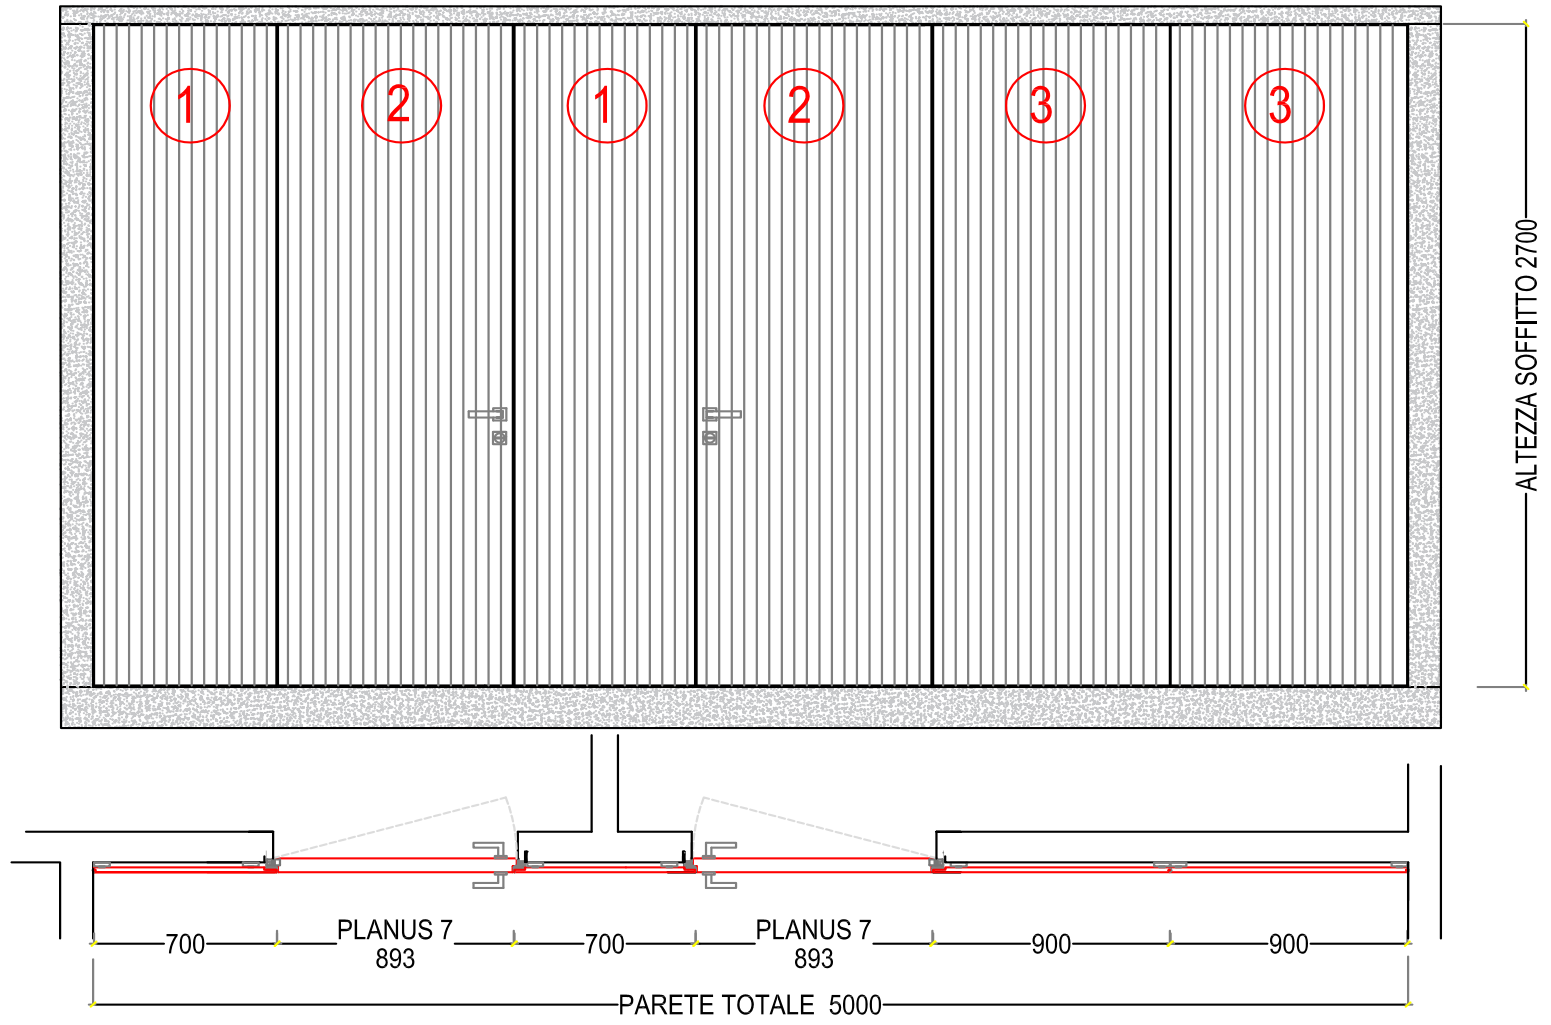

TREP+

IMAGES

COMPOSIZIONE 01

-  Venatura Orizzontale
-  Venatura Verticale
-  Finitura Pepper/Rovere 183

COMPOSITION 01 Installation with "Velcro"
Dimension H 2700 x L 5000 mm

1 Panel H 2700 x L 700	Euro 810,00 cad.
2 Hinged door mod. Planus Sette H 2700 x L 900	Euro 2.474,00 cad.
3 Panel H 2700 x L 900	Euro 1.012,50 cad.
Total amount of the composition	Euro 8.593,00

COMPOSIZIONE 02

Venatura Orizzontale

Venatura Verticale

Finitura Pepper/Rovere 183

COMPOSITION 02 Installation with "Velcro"
Dimension H 2700 x L 5000 mm

1 Panel H 2700 x L 700

2 Hinged door mod. Planus Sette H 2100 x L 900

COMPOSIZIONE 03

Venatura Orizzontale

Venatura Verticale

Finitura Pepper/Rovere 183

COMPOSITION 03 Installation with "Velcro"

Dimension H 2700 x L 5000 mm

1 Panel H 600 x L 700

2 Panel H 2100 x L 700

Dimension H 2700 x L 6100 mm

1 Panel H 900 x L 1800

2 Hinged door mod. Planus Sette H 2700 x L 900

Total amount of the composition

Euro 810,00 cad.

Euro 2.614,00 cad.

Euro 405,00 cad.

Euro 11.303,00