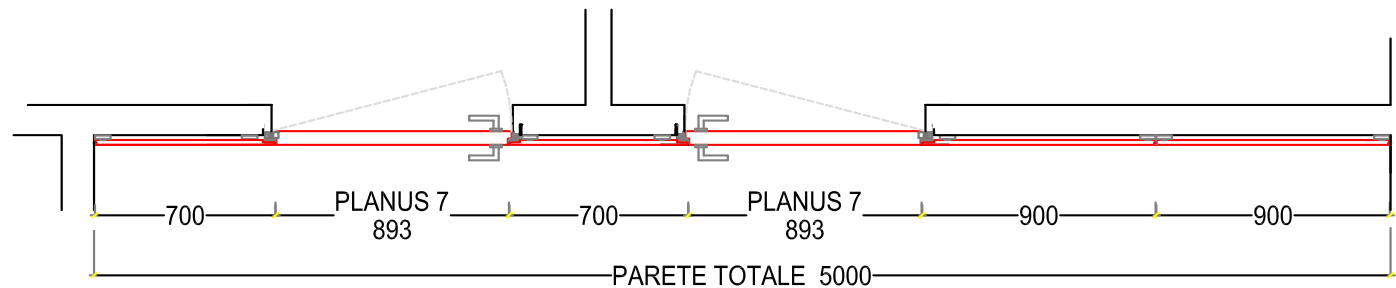

TREP+

IMAGES

COMPOSIZIONE 01

-  Venatura Orizzontale
-  Venatura Verticale
-  Finitura Pepper/Rovere 183

COMPOSITION 01 Installation with "Velcro"
Dimension H 2700 x L 5000 mm

1 Panel H 2700 x L 700	Euro 810,00 cad.
2 Hinged door mod. Planus Sette H 2700 x L 900	Euro 2.474,00 cad.
3 Panel H 2700 x L 900	Euro 1.012,50 cad.
Total amount of the composition	Euro 8.593,00

COMPOSIZIONE 02

Venatura Orizzontale

Venatura Verticale

Finitura Pepper/Rovere 183

COMPOSITION 02 Installation with "Velcro"
Dimension H 2700 x L 5000 mm

1 Panel H 2700 x L 700

2 Hinged door mod. Planus Sette H 2100 x L 900

3 Panel over the door H 600 x L 900

4 Panel H 2700 x L 900

Total amount of the composition

Euro 810,00 cad.

Euro 1.653,00 cad.

Euro 992,00 cad.

Euro 1.012,50 cad.

Euro 8.935,00

COMPOSIZIONE 03

Venatura Orizzontale

Venatura Verticale

Finitura Pepper/Rovere 183

COMPOSITION 03 Installation with "Velcro"

Dimension H 2700 x L 5000 mm

1 Panel H 600 x L 700

2 Panel H 2100 x L 700