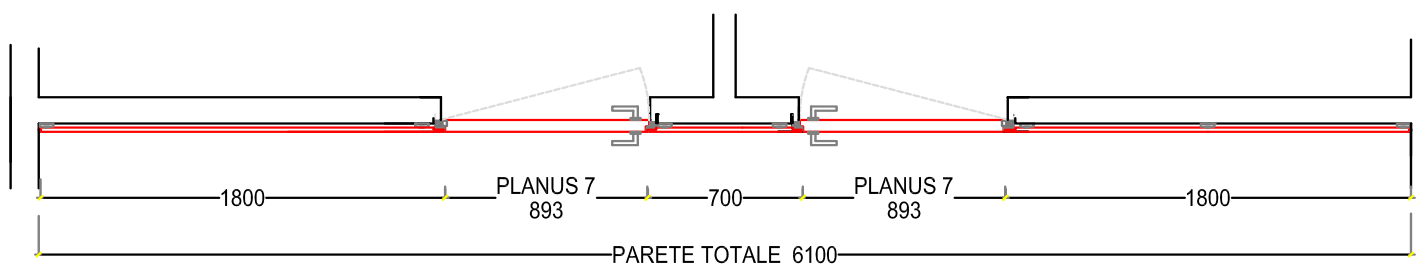

COMPOSIZIONE 03

Venatura Orizzontale

Venatura Verticale

Finitura Pepper/Rovere 183

COMPOSITION 03 Installation with "Velcro"

Dimension H 2700 x L 5000 mm

1 Panel H 600 x L 700

2 Panel H 2100 x L 700

3 Panel over the door H 600 x L 900

4 Hinged door mod. Planus Sette H 2100 x L 900

5 Panel H 600 x L 900

6 Panel H 2100 x L 900

Euro 364,50 cad.

Euro 607,5000 cad.

Euro 992,00 cad.

Euro 1.653,00 cad.

Euro 486,00 cad.

Euro 810,00

Amount of the composition € 9.826,00

COMPOSIZIONE 04

Venatura Orizzontale

Venatura Verticale

Finitura Pepper/Rovere 183

COMPOSITION 04 Installation with "Velcro"
Fixed wall coating with horizontal layout

Dimension H 2700 x L 6100 mm

1 Panel H 900 x L 1800

2 Hinged door mod. Planus Sette H 2700 x L 900

Total amount of the composition

Euro 810,00 cad.

Euro 2.614,00 cad.

Euro 405,00 cad.

Euro 11.303,00